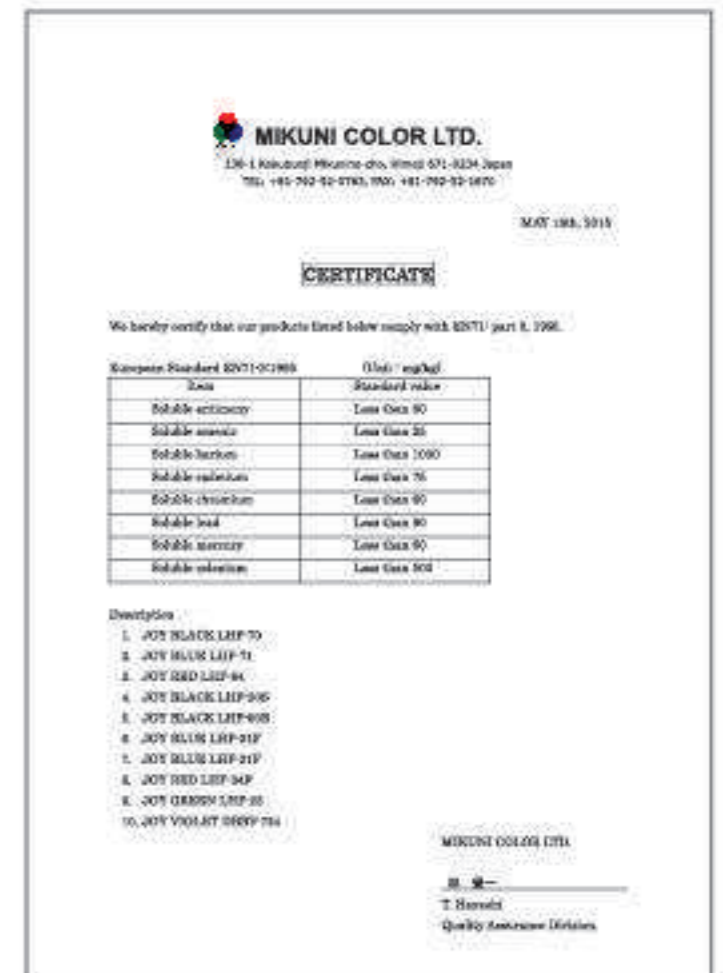

GIẤY CHỨNG NHẬN